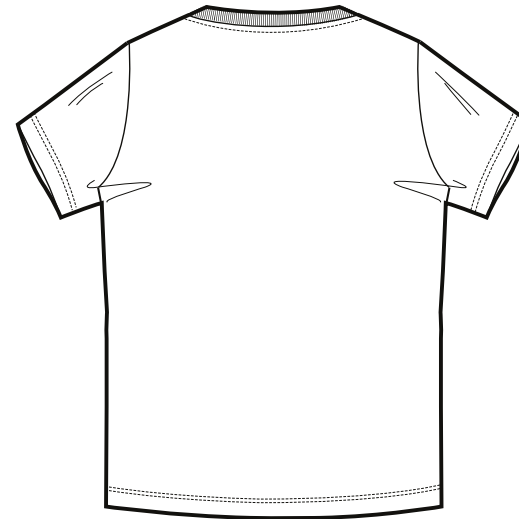

FRONT

BACK

SIZES		XS	S	M	L	XL	XXL	XXXL
A	Half Chest 2,5cm below armhole	45	48	51	54	57	60	63
B	Body Length (from HPS)	67,5	69,5	71,5	73,5	75,5	77,5	79,5
C	Sleeve length	18,5	19,5	20,5	21,5	22,5	23,5	24,5